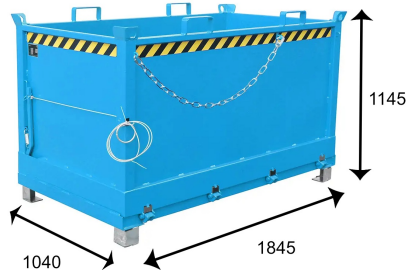

TECHNICKÝ LIST

pro produkt: Stohovatelný kontejner s vyklápěcím dnem s lištami - PLN 8733

VLASTNOSTI:

Rozměry výrobku: Š x H x V : 1845 × 1040 × 1145 mm

Šířka: 1845 mm

Délka: 1040 mm

Výška: 1145 mm

Objem: 1500 l

Materiál: ocel

Barva: modrá

Hmotnost: 219 kg

Nosnost: 1500 kg

Povrchová úprava: lak

Tloušťka plechu: 3 mm

Možnosti likvidace: recyklace

POPIS VÝROBKU:

Stohovatelný kontejner s vyklápěcím dnem s lištami o objemu **1500 l** v barvě modrá je vyroben z ocelového plechu o tloušťce 3 mm . Pro vyprázdnění kontejneru **se otevře vyklápěcí dno s lištami pro vedení odpadu**, a tím dojde k úplnému vyprázdnění. Otevření dna můžete provádět v jakékoli výšce vidlic VZV **z kabiny řidiče** pomocí ocelové lanka. Kontejner je opatřen gumovými tlumícími dorazy pro tichý průběh vyklápění a **oky pro zavěšení na jeřáb. Maximální zabezpečení již ve standardním vybavení** díky řetězu proti sklouznutí z VZV a pojistce proti neúmyslnému vyprázdnění.

POUŽITÍ:

Kontejner je ideální **pro skladování objemného odpadu či materiálu**. Díky **otevření dna** je kontejner vždy bezzbytku vyprázdněn. **Lišty pro vedení odpadu** zaručí, že vyprázdnění proběhne přesně na místo, kam potřebujete. Velmi užitečná je možnost **stohovat až tři kontejnery** na sebe. Manipulace kontejneru jeřábem je možné pomocí ok.